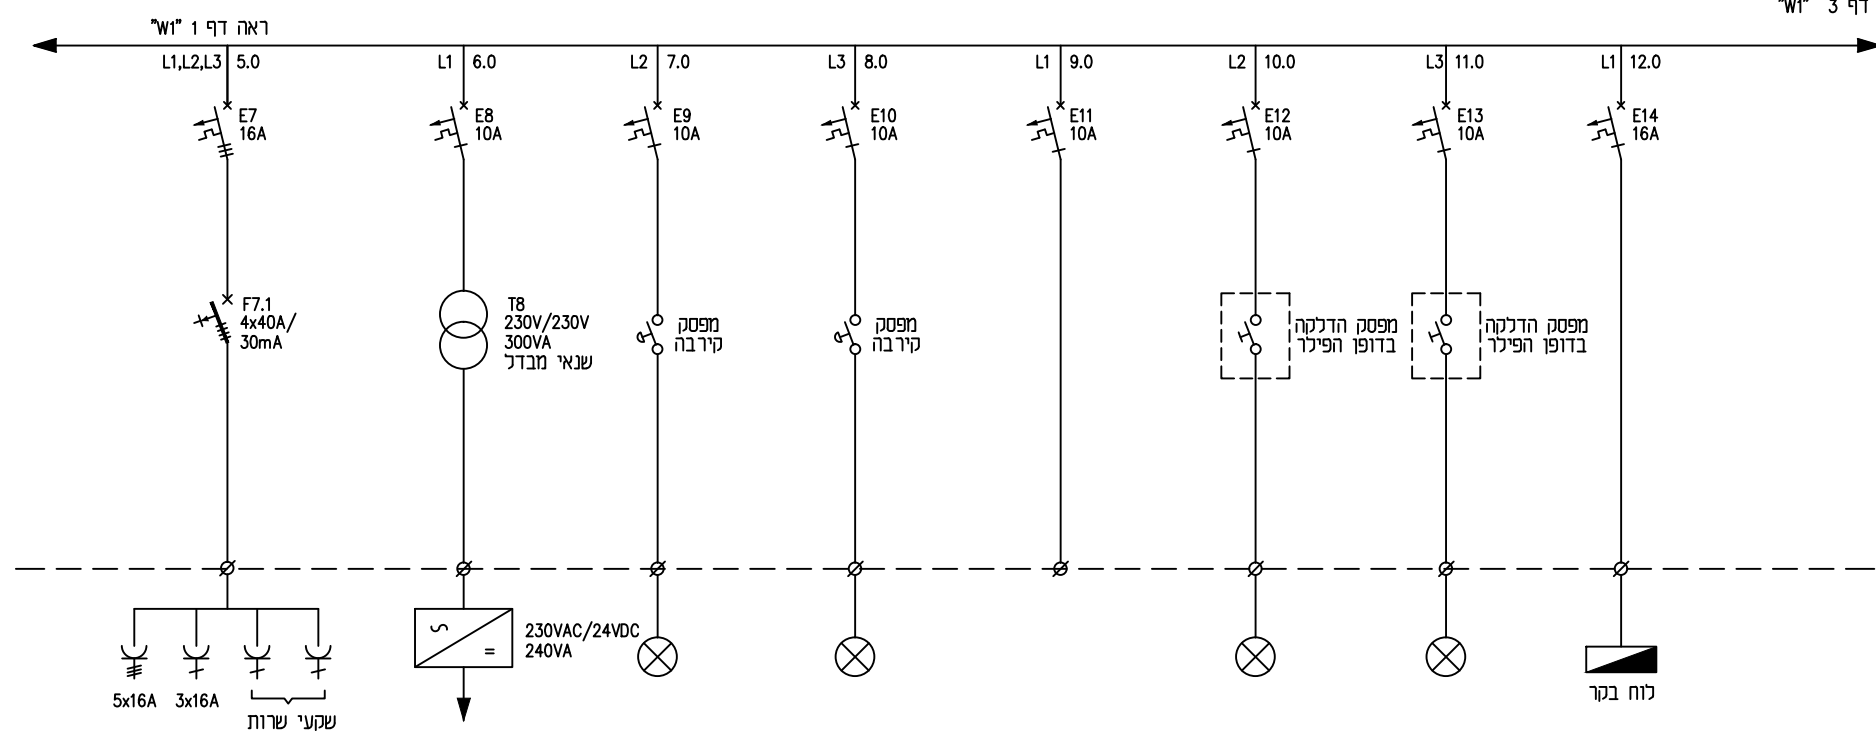

ראה דף 3 "W1"

CIRCUIT No.	5.0	6.0	7.0	8.0	9.0	10.0	11.0	12.0
CABLE CROSS SECTION (N2XY)								
CABLE No.								
POWER (KW)								
CONSUMER	שקעים	ספק כח 24VDC	תאורת פילר חיצוני	תאורת לוח חשמל	שנור	תאורת חוץ	תאורת שוחה	לוח בקר

מ.ב.י. הנדסה בע"מ
קהילת דיזיין 3 תל אביב
טל: 03-6493590 פקס: 03-6493790
דואר אלקטרוני: mundi@netvision.net.il

קו מוצרי דלק בע"מ

חוכו ע"י:
חוכו עבור:

ISSUE	DATE	DESCRIPTION	Des	Ckd	App	App	APPROVED
2	28.06.18	למכרז					
1	18.06.18	לאישור					
REVISIONS							

JOB No. 1003		
DESIGN	M.B.	18.06.18
DRAWN	R.B.	18.06.18
CHECKED	M.B.	
BY	M.B.	
DATE		

TITLE:	לוח חשמל תוכנית חד קונית	
PLANT :	תחנת קצה רמת דוד	
DRAWING NO. :	RMD-EL-P2 SH 2 OF 4	A3 REV. 0
MASTER. DWG. NO. :		COM. DWG. NO. : RMD-EL-P2