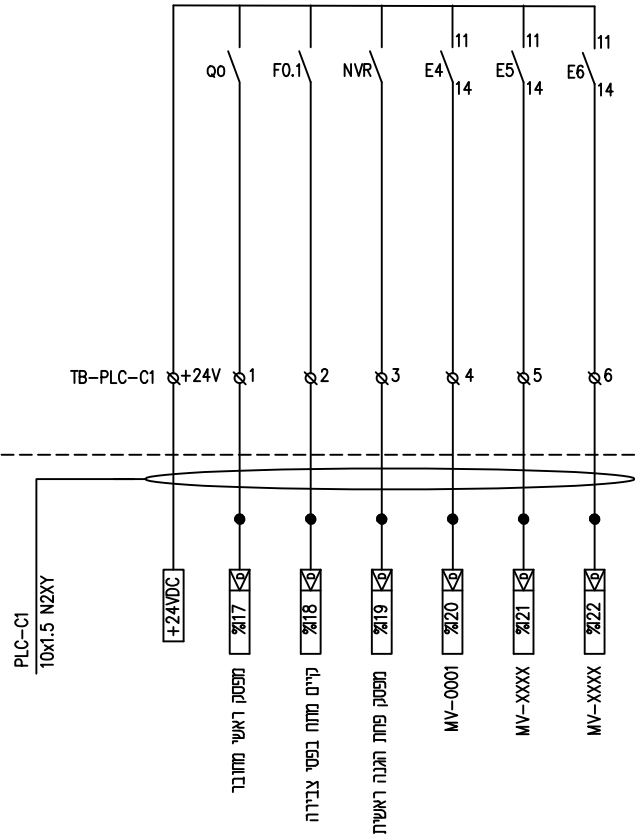

TITLE:	לוח חשמל - מבס חזית
PLANT :	שוחת מקורות
DRAWING NO. :	<b>MKR-EL-L1</b>
MASTER. DWG. NO. :	
COM. DWG. NO. :	<b>MKR-EL-L1</b>

A3  
REV. 0

CIRCUIT No.	1.0		1.1		2.0		3.0		4.0	
CABLE CROSS SECTION (N2XY)	5x10	10x1.5	10x1.5		4x2.5	10x1.5	4x2.5	10x1.5	4x2.5	10x1.5
CABLE No.	MP-P1	PLC-C1	PLC-C1		MV-0001-P1	PLC-C1	MV-XXXX-P1	PLC-C1	MV-XXXX-P1	PLC-C1
POWER (KW)										
CONSUMER	מפסק ראשי לוח השמל				מגורף MV-0001		מגורף MV-XXXX		מגורף MV-XXXX	

TITLE:		לוח חשמל תוכנית חד קוויית	
PLANT :		שוחת נחלים	
DRAWING NO. :		NHL-EL-P3 SH 3 OF 4	
MASTER. DWG. NO. :		COM. DWG. NO. : NHL-EL-P3	
		REV. 0	

A3

לוח חשמל

לוח בקר

מקרא

- ∅ - מהדקים בלוח חשמל
- - מהדקים בלוח בקר