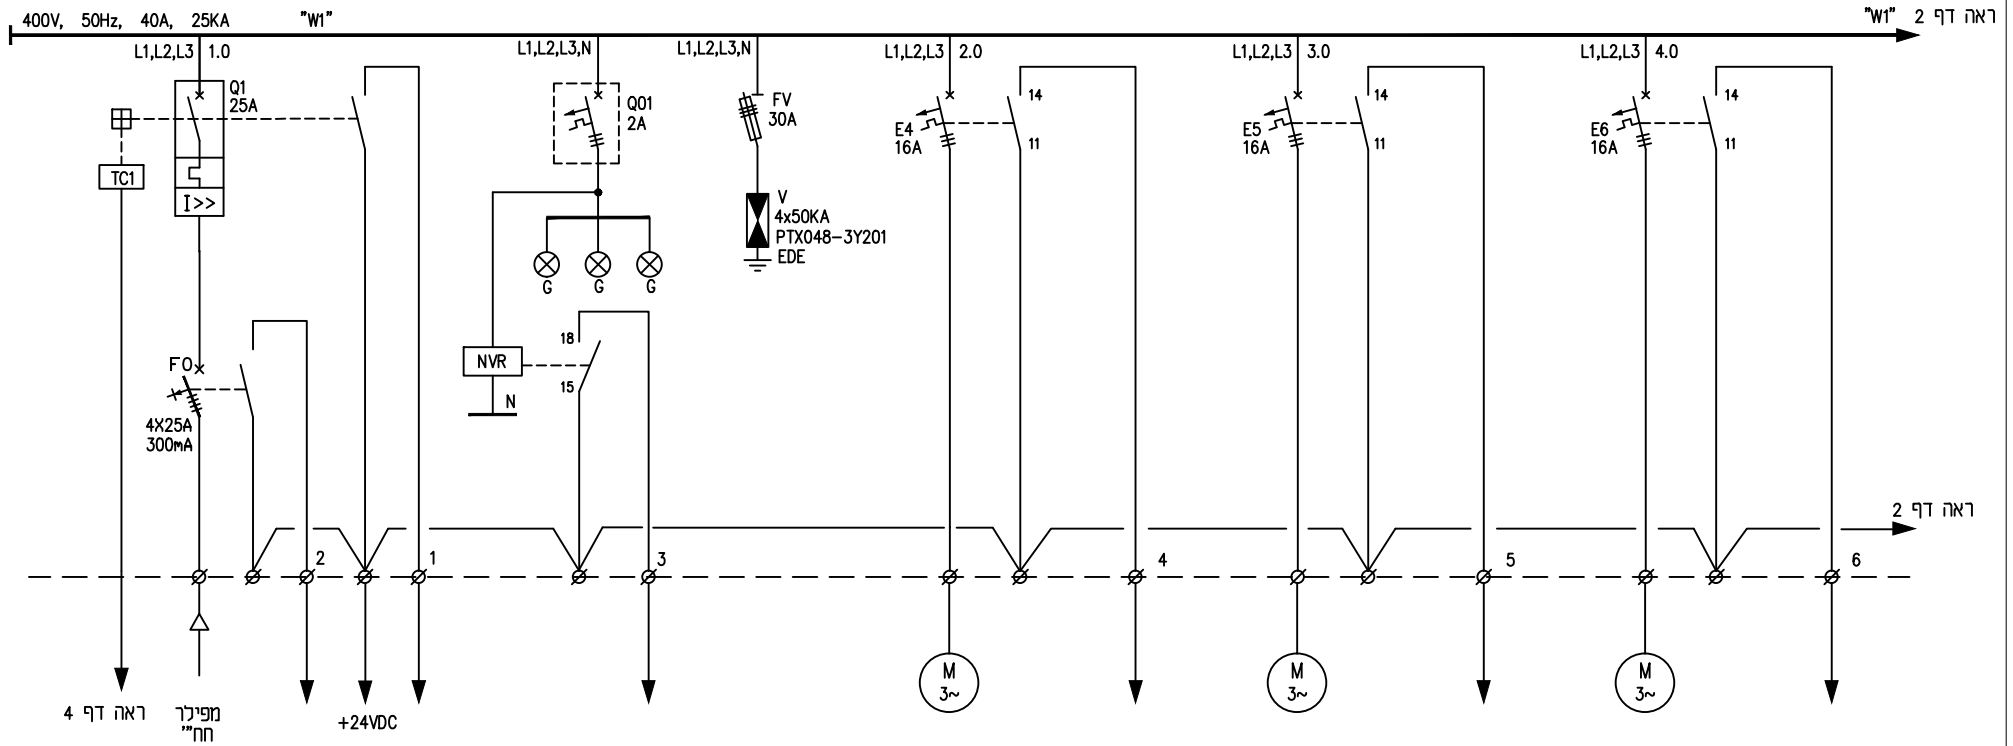

CIRCUIT No.	1.0		1.1		2.0		3.0		4.0		
CABLE CROSS SECTION (N2XY)	5x10	16x1.5	16x1.5	16x1.5	4x2.5	16x1.5	4x2.5	16x1.5	4x2.5	16x1.5	16x1.5
CABLE No.	MP-P1	PLC-C1	PLC-C1	PLC-C1	MV-0113-P1	PLC-C1	MV-0114-P1	PLC-C1	MV-0116-P1	PLC-C1	PLC-C1
POWER (KW)											
CONSUMER	מפסק ראשי לוח השמל				מגורף MV-0113		מגורף MV-0114		מגורף MV-0116		

מ.ב.י. הנדסה בע"מ
קהילת דיטומיר 3 תל אביב
טל: 03-6493590 פקס: 03-6493790
דואר אלקטרוני: mundi@netvision.net.il

חוקר ע"י:
חוקר עבוד:

ISSUE	DATE	DESCRIPTION	Des	Ckd	App	App	APPROVED	BY	DATE
2	28.06.18	למכרז							
1	18.06.18	לאישור							
REVISIONS									

JOB No. 1003	TITLE: לוח השמל תוכנית חד קוויית
DESIGN M.B. 18.06.18	PLANT: שוחת משתלת פי גלילות
DRAWN R.B. 18.06.18	DRAWING NO.: MST-EL-P1 SH 1 OF 5
CHECKED M.B.	REV. 0
APPROVED M.B.	MASTER. DWG. NO.:
	COM. DWG. NO.: MST-EL-P1

קו מוצרי דלק בע"מ

A3