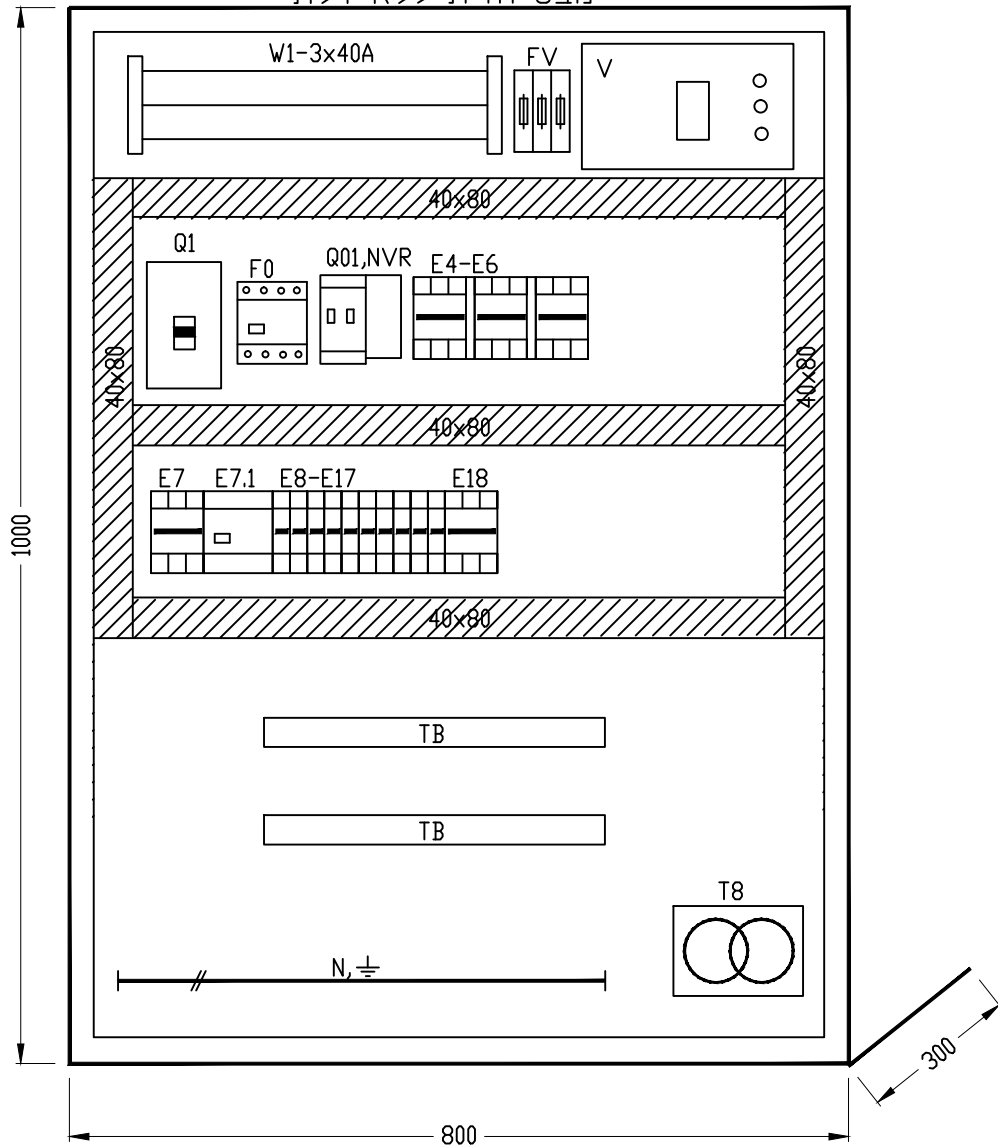

מבט חזית ללא דלת