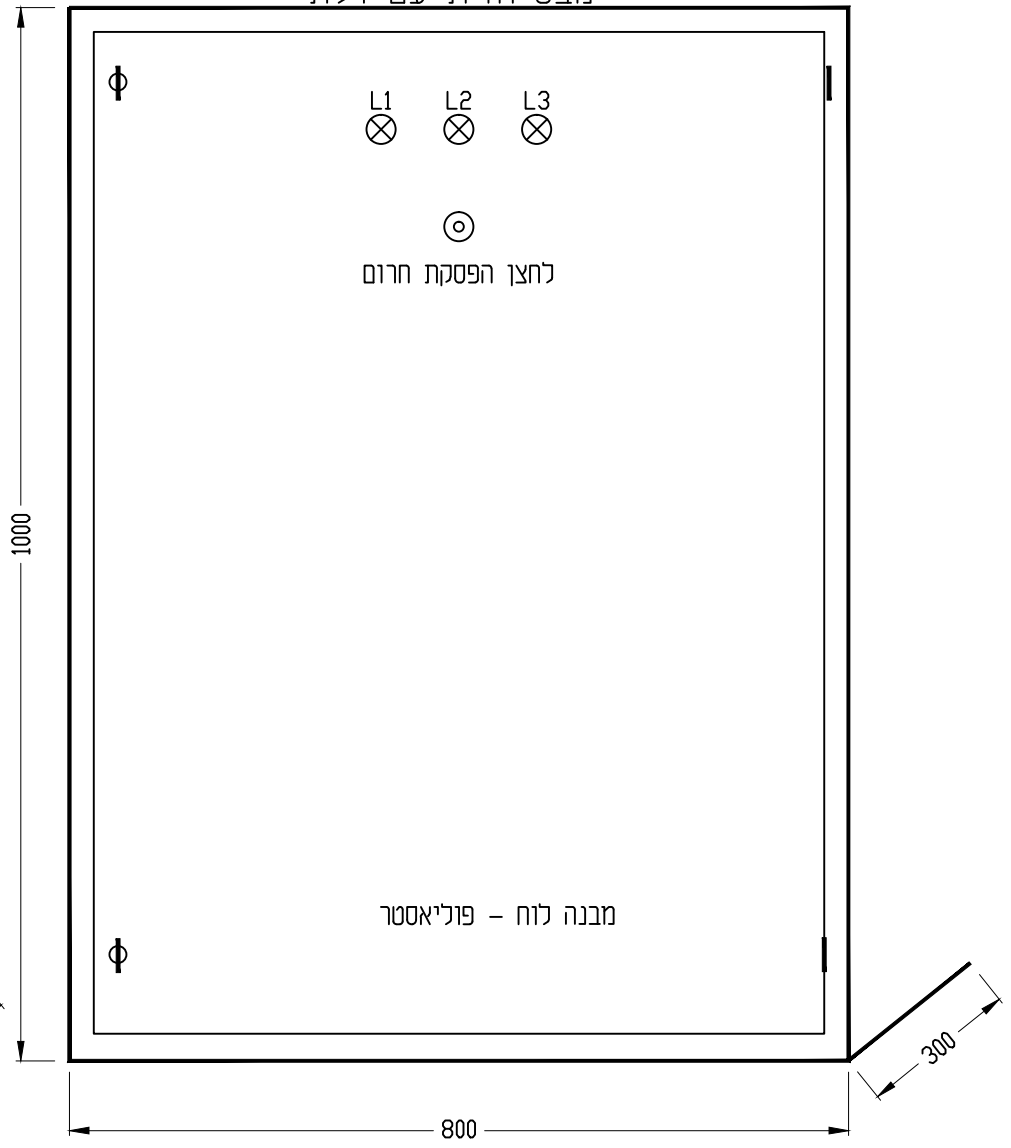

מבט חזית עם דלת

מ.ב.י. הנדסה בע"מ
קהילת דיטומיר 3 תל אביב
טל': 03-6493590 פקס: 03-6493790
דואר אלקטרוני: mundi@netvision.net.il

קו מוצרי דלק בע"מ

ISSUE	DATE	DESCRIPTION	Des	Ckd	App	App	APPROVED	BY	DATE
2	28.06.18	למכרז							
1	18.06.18	לאישור							
REVISIONS									

JOB No. 1003	
DESIGN	M.B. 18.06.18
DRAWN	R.B. 18.06.18
CHECKED	M.B.
APPROVED	M.B.

TITLE:	לוח חשמל - מבט חזית	A3
PLANT :	שוחת נחלים	
DRAWING NO. :	NHL-EL-L1	REV. 0
MASTER. DWG. NO. :		COM. DWG. NO. : NHL-EL-L1