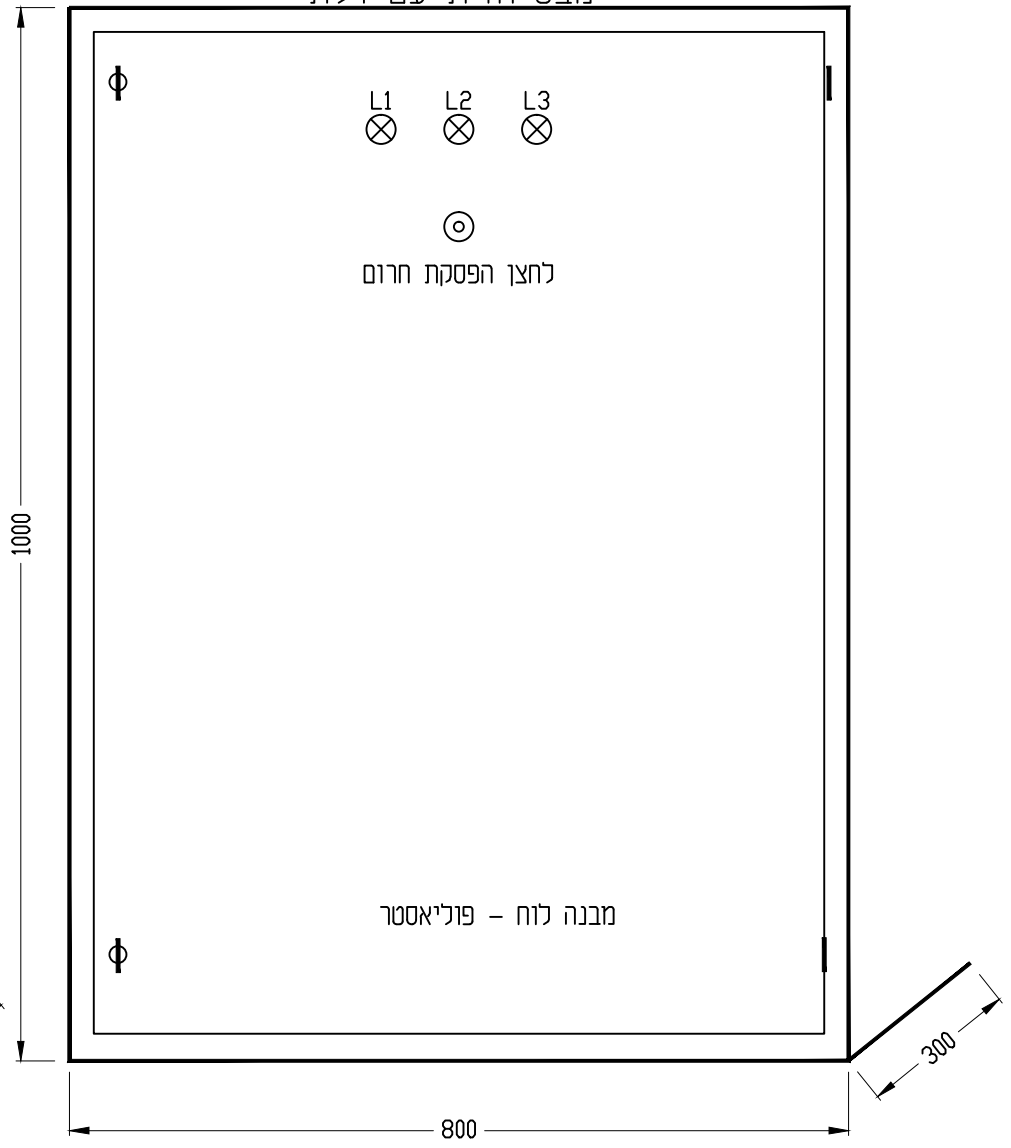

מבט חזית עם דלת

מ.ב.י. הנדסה בע"מ
קהילת דיטומיר 3 תל אביב
טל': 03-6493590 פקס: 03-6493790
דואר אלקטרוני: mundi@netvision.net.il

חוכו עבוד:

קו מוצרי דלק בע"מ

ISSUE	DATE	DESCRIPTION	Des	Ckd	App	App	APPROVED	BY	DATE
2	28.06.18	למכרז							
1	18.06.18	לאישור							
JOB No. 1003 DESIGN M.B. 18.06.18 DRAWN R.B. 18.06.18 CHECKED M.B. APPROVED M.B.									

TITLE:	לוח חשמל - מבס חזית
PLANT :	שוחת מקורות
DRAWING NO. :	MKR-EL-L1
MASTER. DWG. NO. :	
COM. DWG. NO. :	MKR-EL-L1

A3
REV. 0