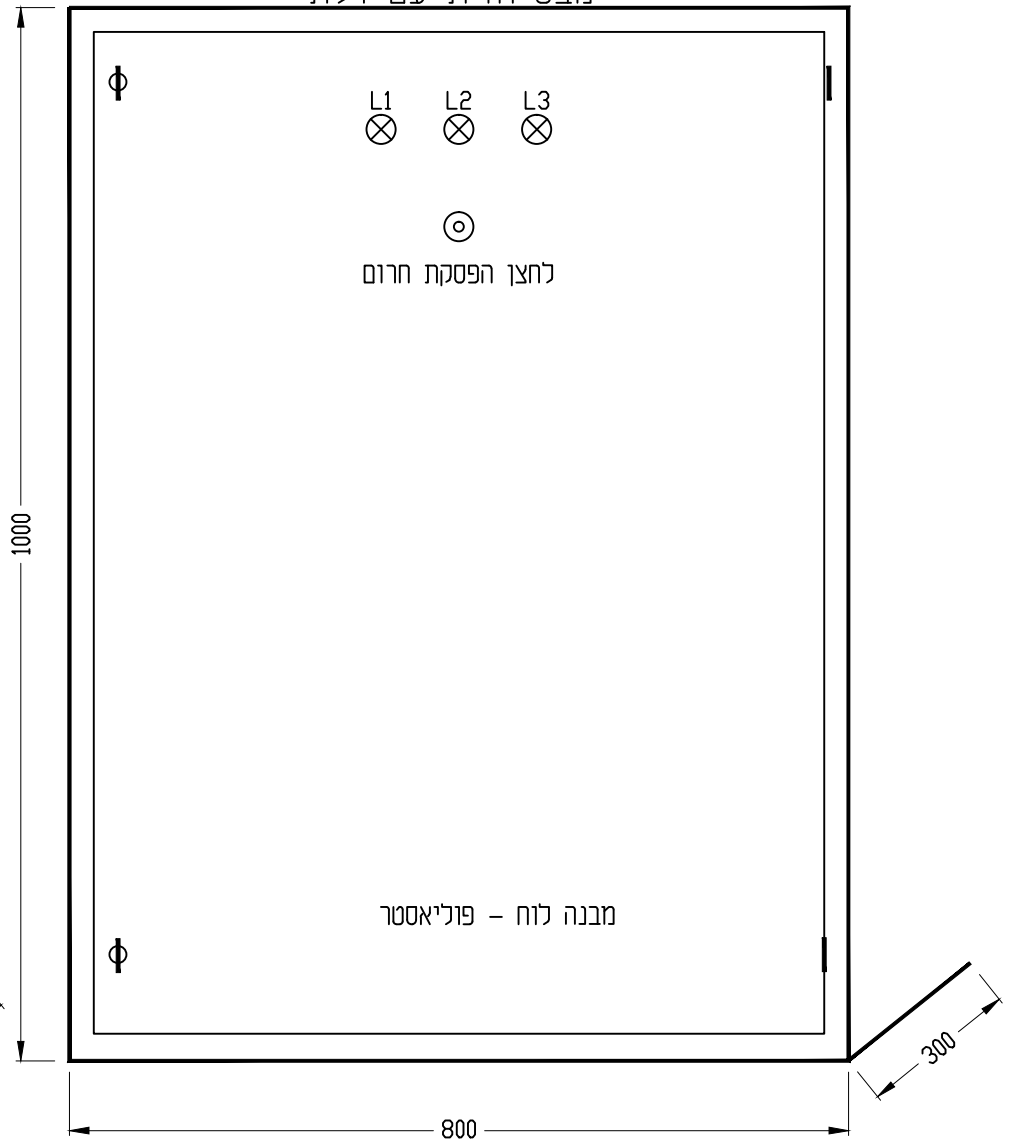

מבט חזית עם דלת

מ.ב.י. הנדסה בע"מ
קהילת דיטומיר 3 תל אביב
טל': 03-6493590 פקס: 03-6493790
דואר אלקטרוני: mundi@netvision.net.il

חוקר ע"י:

חוקר עבור:

קו מוצרי דלק בע"מ

				JOB No. 1003	
DESIGN	M.B.	18.06.18	Des	Ckd	App
DRAWN	R.B.	18.06.18	App	App	App
CHECKED	M.B.		APPROVED	M.B.	
ISSUE	DATE	DESCRIPTION	BY	DATE	
2	28.06.18	למכרז			
1	18.06.18	לאישור			
REVISIONS					

TITLE: לוח חשמל - מבט חזית		A3
PLANT: שוחת שוקת		
DRAWING NO.: SKT-EL-L1		REV. 0
MASTER. DWG. NO.:	COM. DWG. NO.:	SKT-EL-L1