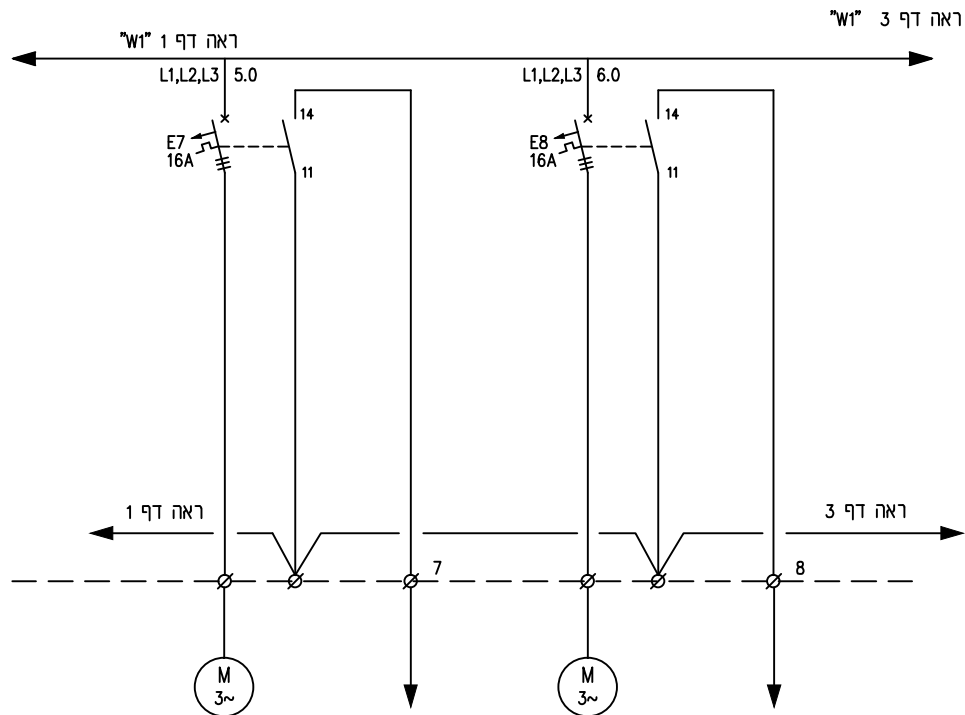

CIRCUIT No.	5.0			6.0		
CABLE CROSS SECTION (N2XY)	4x2.5		16x1.5	4x2.5		16x1.5
CABLE No.	MV-XXXX-P1		PLC-C1	MV-XXXX-P1		PLC-C1
POWER (KW)						
CONSUMER	MV-XXXX מגורף			MV-XXXX מגורף		

מ.ב.י. הנדסה בע"מ
קהילת דיזיטומיר 3 תל אביב
טל: 03-6493590 פקס: 03-6493790
דואר אלקטרוני: mundi@netvision.net.il

חוכו עבוד:

קו מוצרי דלק בע"מ

ISSUE	DATE	DESCRIPTION	Des	Ckd	App	App	APPROVED
2	28.06.18	למכרז					
1	18.06.18	לאישור					
REVISIONS							

JOB No.	1003	
DESIGN	M.B.	18.06.18
DRAWN	R.B.	18.06.18
CHECKED	M.B.	
APPROVED	M.B.	
BY		DATE

TITLE:	לוח חשמל תוכנית חד קוויית	
PLANT :	שוחת משתלת פי גלילות	A3
DRAWING NO. :	MST-EL-P2 SH 2 OF 5	REV. 0
MASTER. DWG. NO. :		COM. DWG. NO. : MST-EL-P2