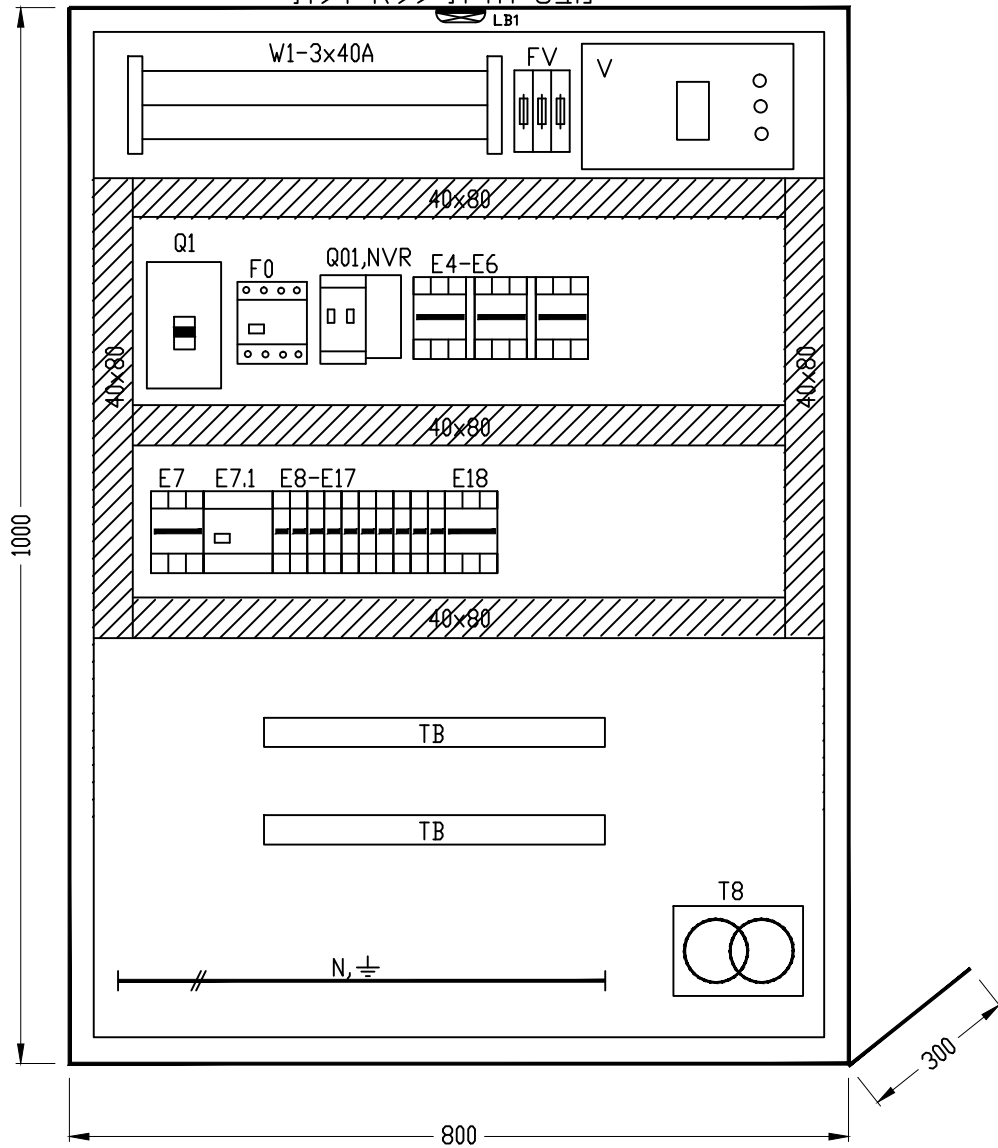

מבט חזית ללא דלת