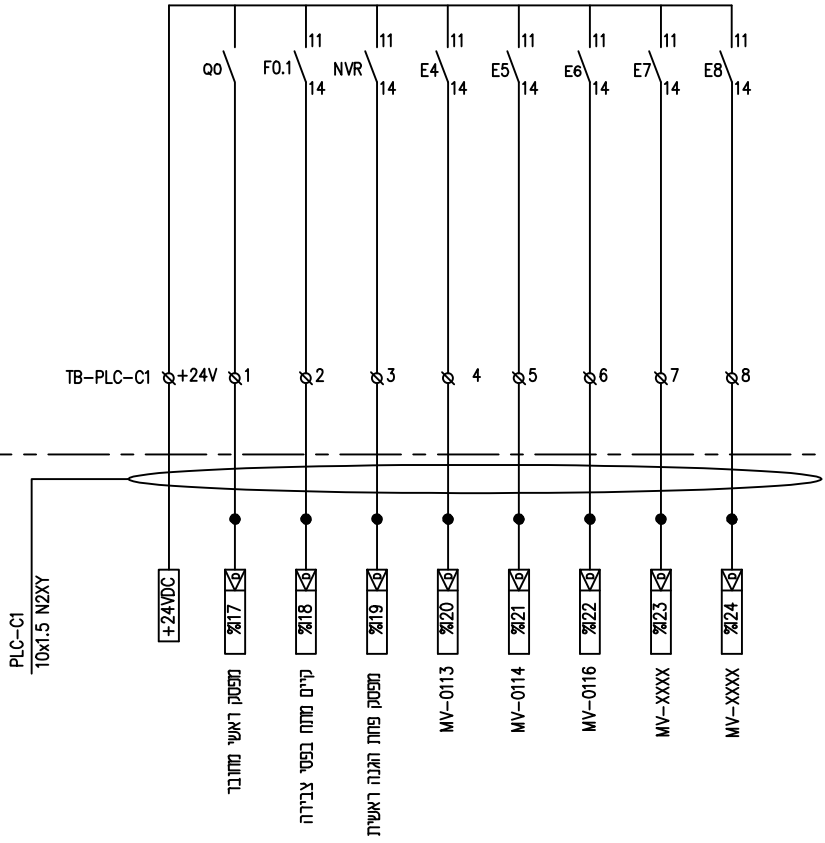

TITLE: לוח חשמל תוכנית חד קוויית			
PLANT :	שוחת משתלת פי גלילות	A3	
DRAWING NO. :	MST-EL-P4 SH 4 OF 5	REV. 0	
MASTER. DWG. NO. :		COM. DWG. NO. : MST-EL-P4	

לוח חשמל

לוח בקר

מקרא

- ∅ - מהדקים בלוח חשמל
- - מהדקים בלוח בקר