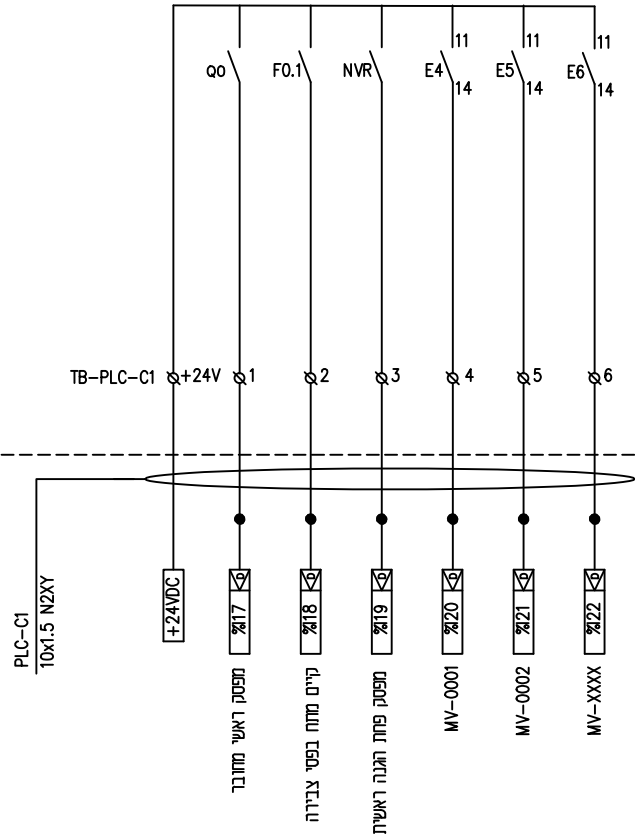

TITLE:		לוח חשמל תוכנית חד קוויית	
PLANT :	תחנת קצה רמת דוד		A3
DRAWING NO. :	RMD-EL-P3	SH 3 OF 4	REV. 0
MASTER. DWG. NO. :	COM. DWG. NO. : RMD-EL-P3		

לוח חשמל

לוח בקר

מקרא

- - מהדקים בלוח חשמל
- - מהדקים בלוח בקר