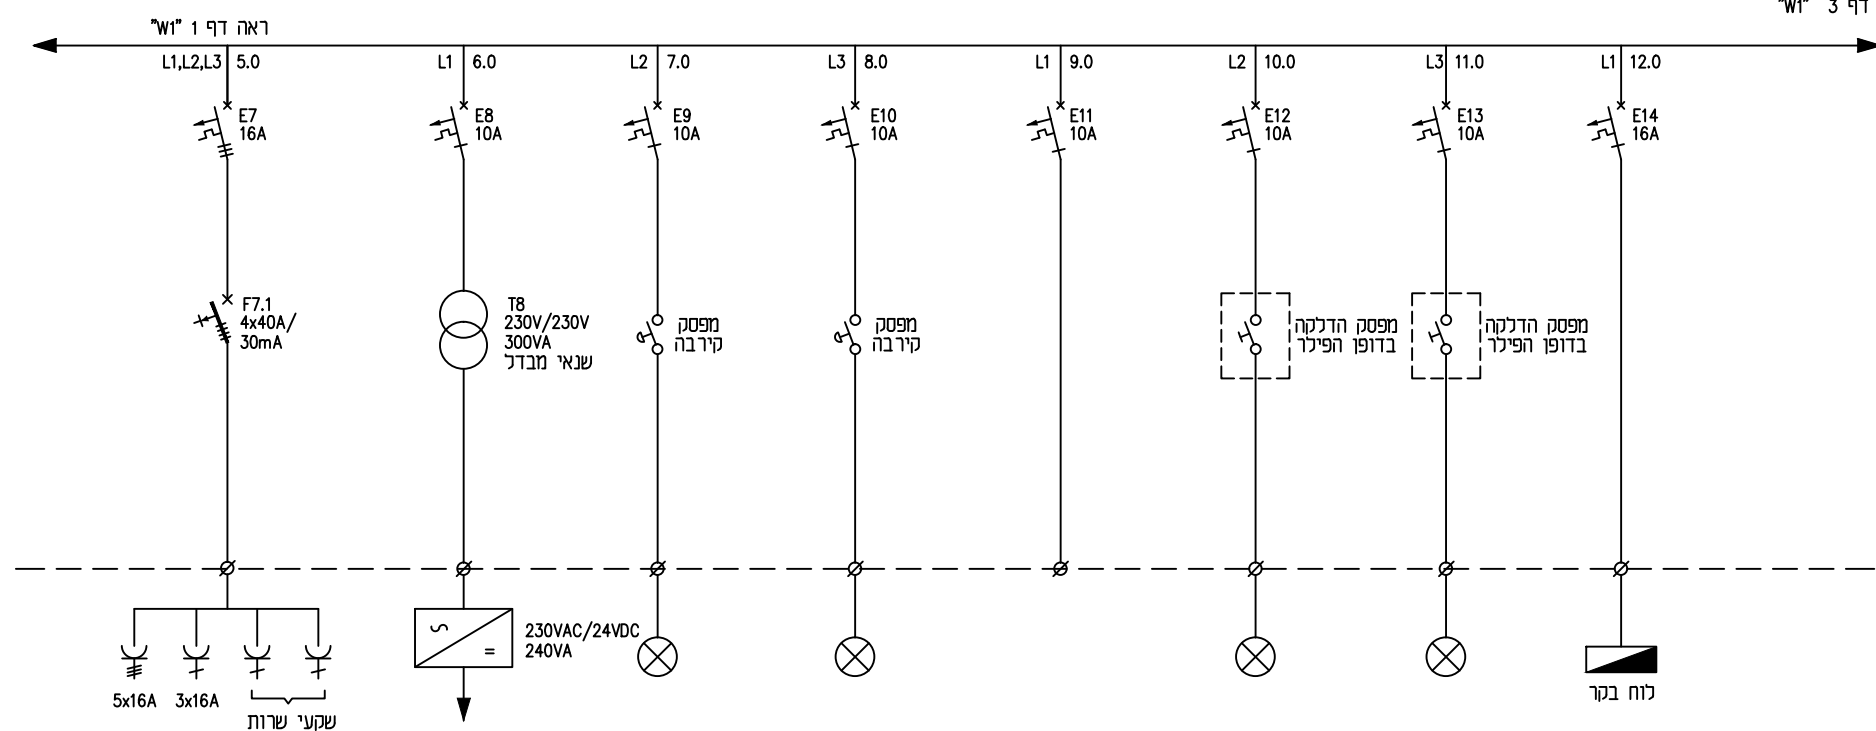

CIRCUIT No.	5.0	6.0	7.0	8.0	9.0	10.0	11.0	12.0
CABLE CROSS SECTION (N2XY)								
CABLE No.								
POWER (KW)								
CONSUMER	שקעים	ספק כח 24VDC	תאורת פילר חיצוני	תאורת לוח חשמל	שנזור	תאורת חוץ	תאורת שוחה	לוח בקר

מ.ב.י. הנדסה בע"מ
קהילת דיטומיר 3 תל אביב
טל': 03-6493590 פקס: 03-6493790
דואר אלקטרוני: mundi@netvision.net.il

קו מוצרי דלק בע"מ

חוכו ע"י:

חוכו עבור:

ISSUE	DATE	DESCRIPTION	Des	Ckd	App	App	APPROVED
2	28.06.18	למכרז					
1	18.06.18	לאישור					
REVISIONS							

JOB No. 1003			
DESIGN	M.B.	18.06.18	
DRAWN	R.B.	18.06.18	
CHECKED	M.B.		
APPROVED	M.B.		
BY	DATE		

TITLE:	לוח חשמל תוכנית חד קוויית שוחת נחלים		
PLANT :	A3		
DRAWING NO. :	NHL-EL-P2	SH 2 OF 4	REV. 0
MASTER. DWG. NO. :	COM. DWG. NO. : NHL-EL-P2