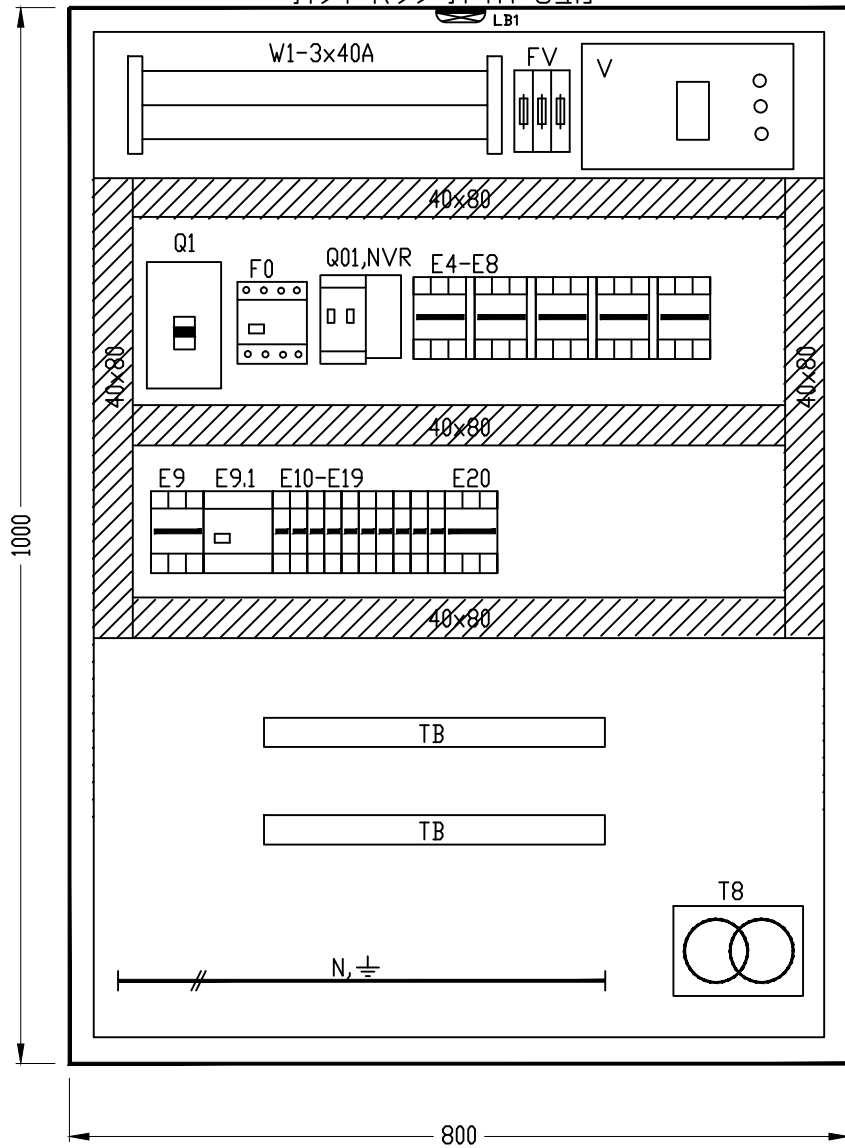

מבט חזית ללא דלת