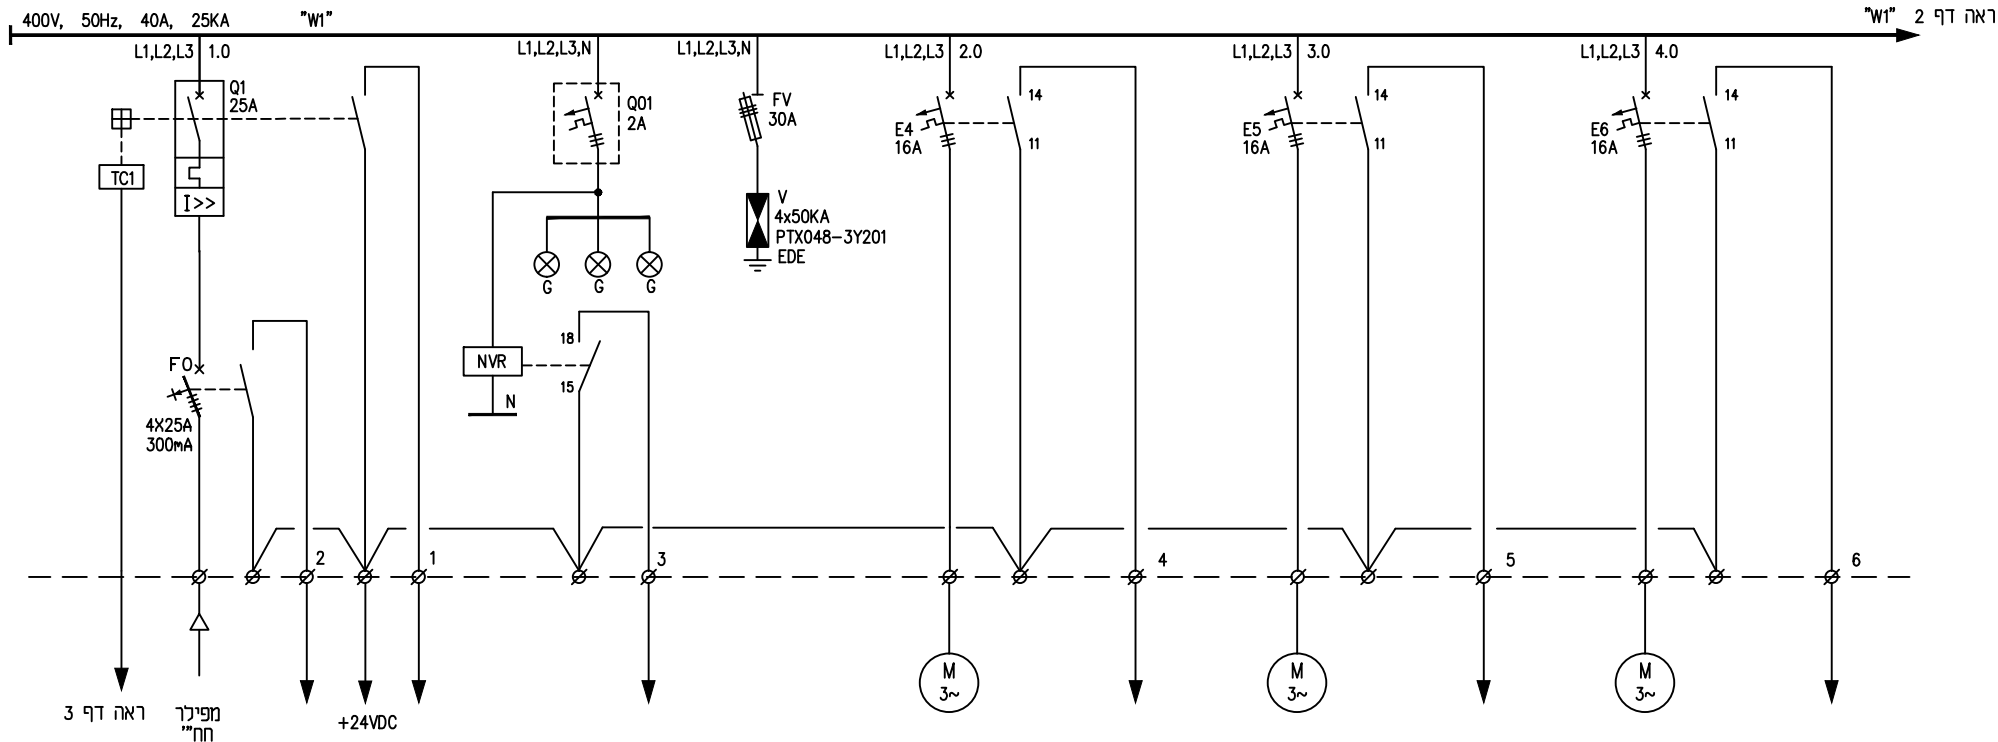

				JOB No. 1003	
DESIGN	M.B.	18.06.18	Des	Ckd	App
DRAWN	R.B.	18.06.18	App	App	App
CHECKED	M.B.		APPROVED	M.B.	
ISSUE	DATE	DESCRIPTION	BY	DATE	
2	28.06.18	למכרז			
1	18.06.18	לאישור			
REVISIONS					

TITLE: לוח חשמל - מבט חזית		A3
PLANT: שוחת שוקת		
DRAWING NO.: SKT-EL-L1		REV. 0
MASTER. DWG. NO.:	COM. DWG. NO.:	SKT-EL-L1