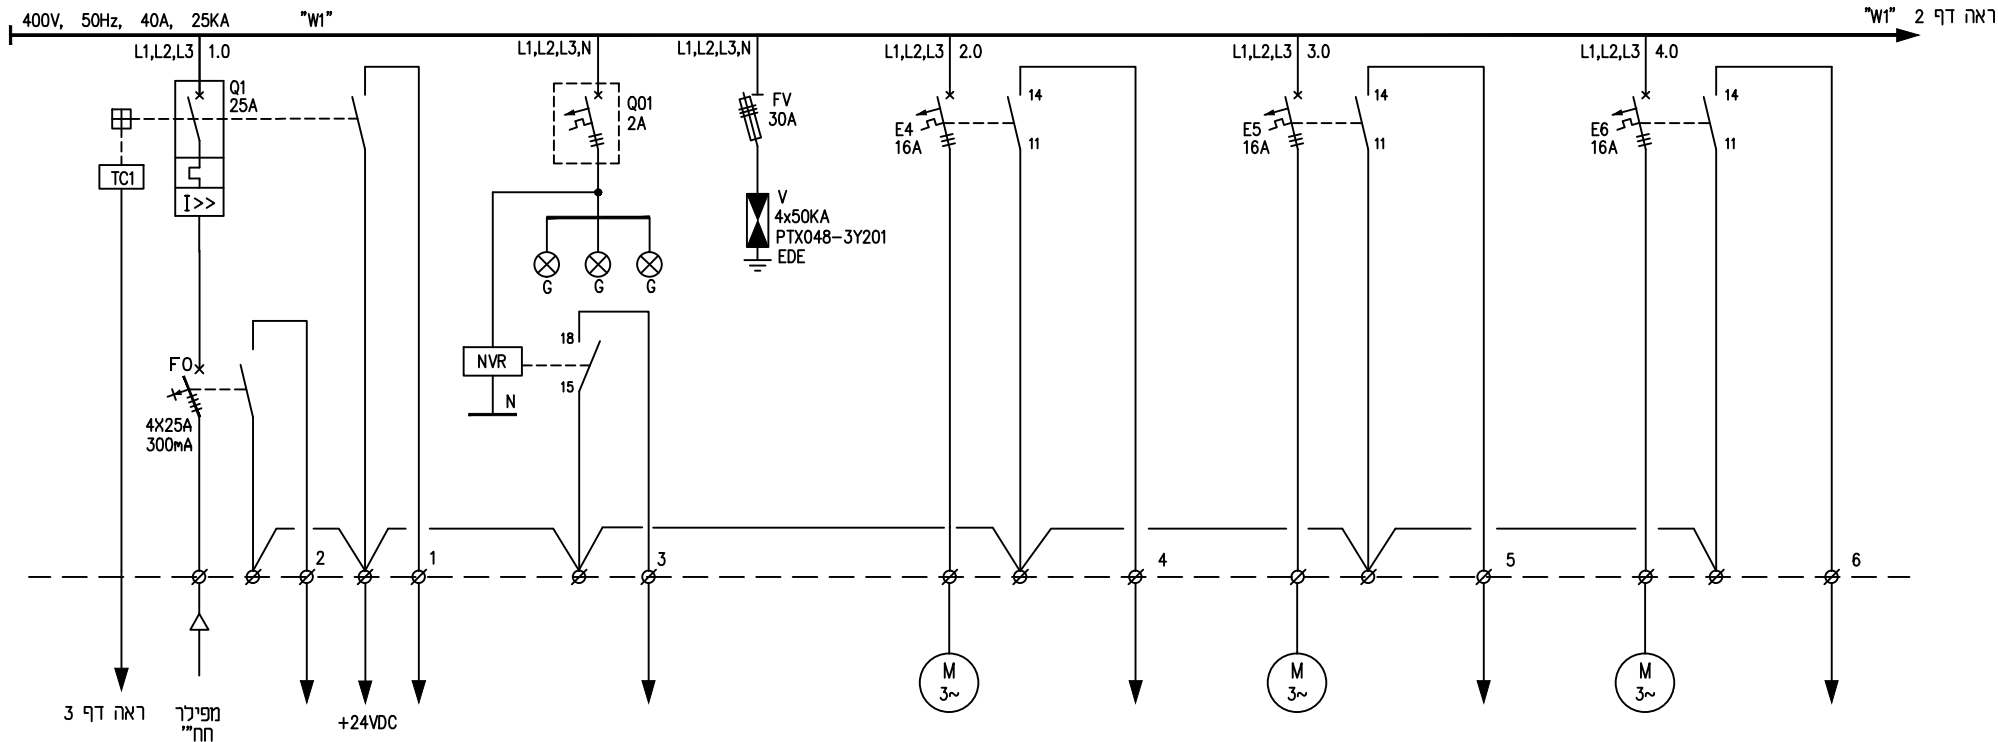

CIRCUIT No.	1.0		1.1		2.0		3.0		4.0		
CABLE CROSS SECTION (N2XY)	5x10	10x1.5	10x1.5	10x1.5	4x2.5	10x1.5	4x2.5	10x1.5	4x2.5	10x1.5	10x1.5
CABLE No.	MP-P1	PLC-C1	PLC-C1	PLC-C1	MV-0001-P1	PLC-C1	MV-0003-P1	PLC-C1	MV-XXXX-P1	PLC-C1	PLC-C1
POWER (KW)											
CONSUMER	מפסק ראשי לוח השמל				מגוף MV-0001		מגוף MV-0003		מגוף MV-XXXX		

מ.ב.י. הנדסה בע"מ
קהילת דיטומיר 3 תל אביב
טל: 03-6493590 פקס: 03-6493790
דואר אלקטרוני: mundi@netvision.net.il

קו מוצרי דלק בע"מ

ISSUE	DATE	DESCRIPTION	Des	Ckd	App	App	APPROVED	BY	DATE
2	28.06.18	למכרז							
1	18.06.18	לאישור							
REVISIONS									

JOB No. 1003	TITLE: לוח השמל תוכנית חד קונית
DESIGN M.B. 18.06.18	PLANT: שוחת קדמה
DRAWN R.B. 18.06.18	DRAWING NO.: KDM-EL-P1 SH 1 OF 4
CHECKED M.B.	REV. 0
APPROVED M.B.	MASTER. DWG. NO.:
	COM. DWG. NO.: KDM-EL-P1

A3