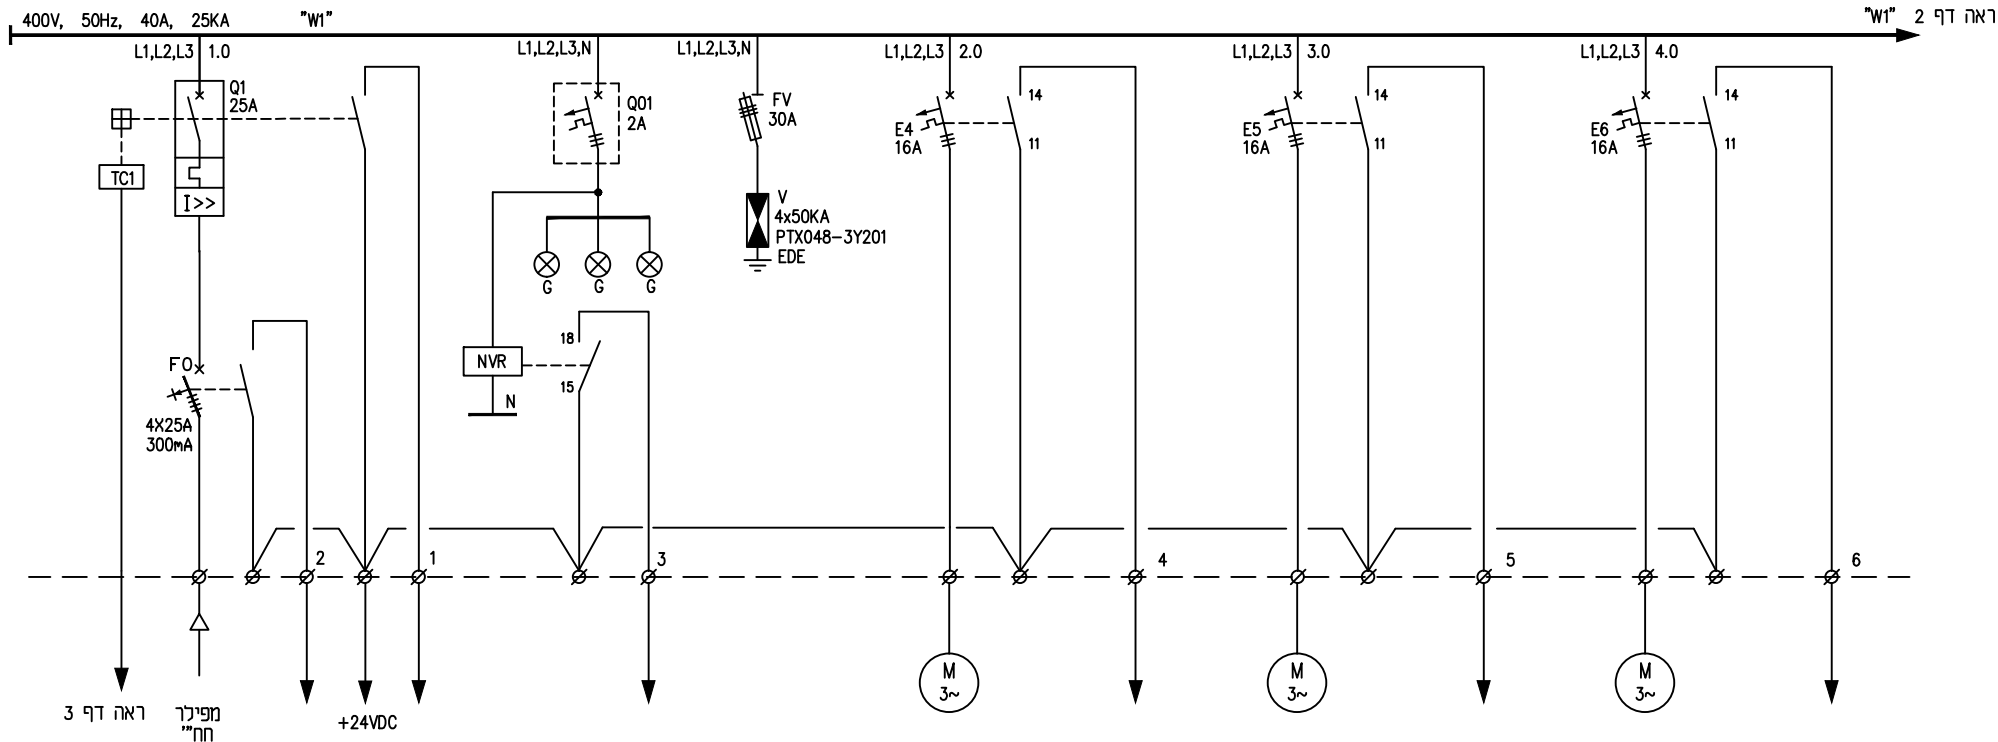

JOB No. 1003			
DESIGN	M.B.	18.06.18	
DRAWN	R.B.	18.06.18	
CHECKED	M.B.		
BY	M.B.	DATE	

TITLE:	לוח חשמל - מבט חזית	
PLANT :	תחנת קצה רמת דוד	
DRAWING NO. :	<b>RMD-EL-L1</b>	A3 REV. 0
MASTER. DWG. NO. :		COM. DWG. NO. : <b>RMD-EL-L1</b>