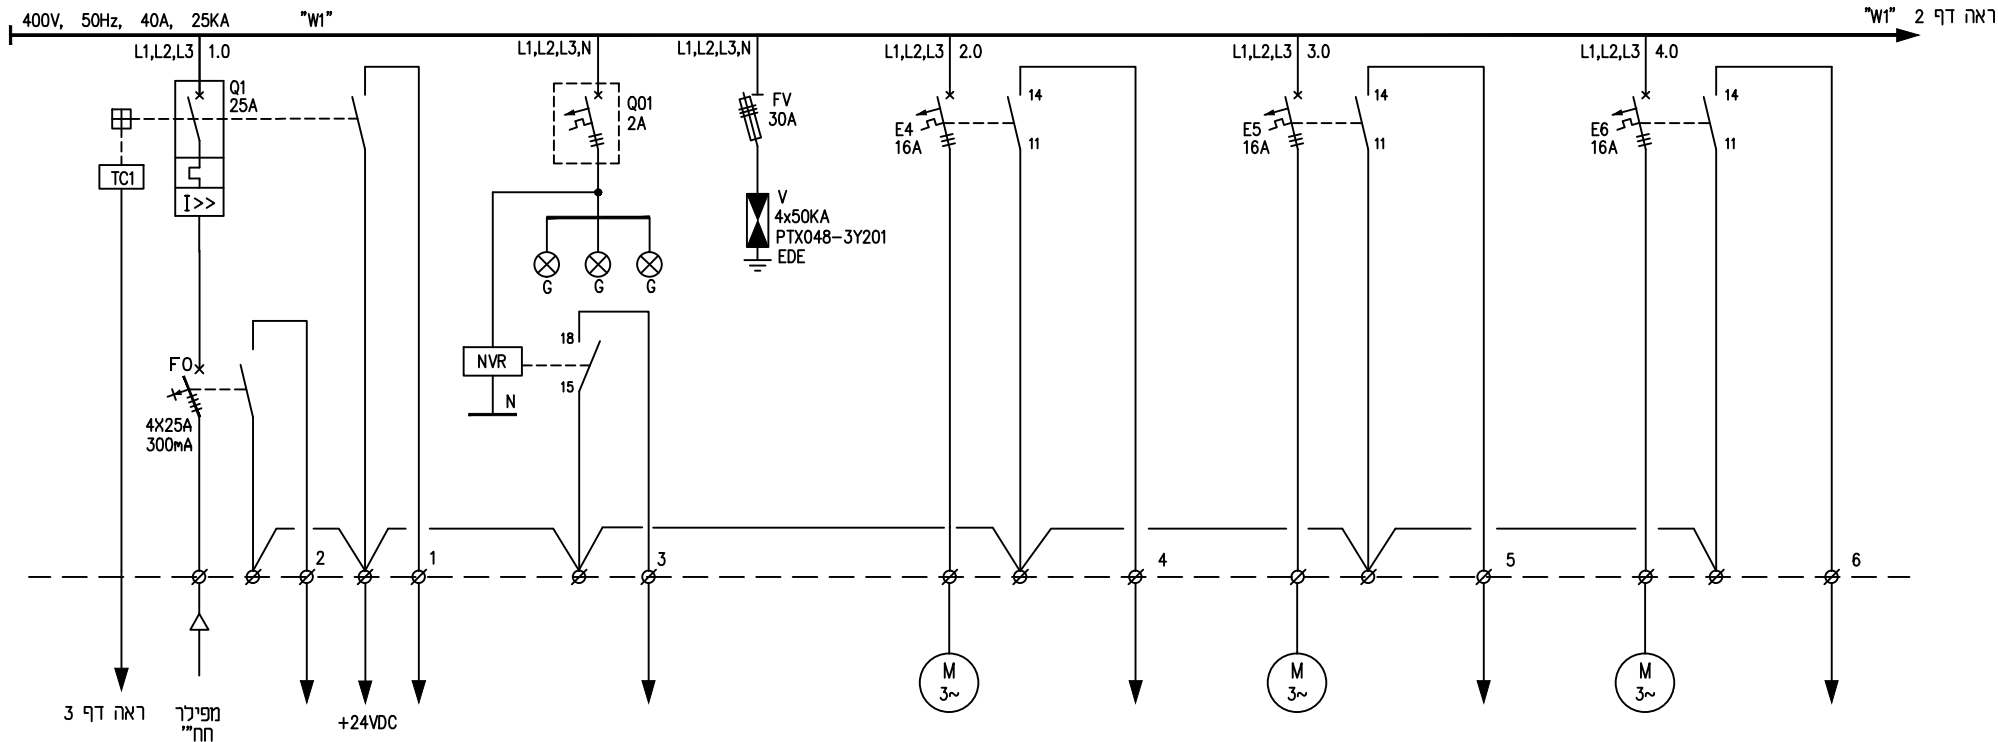

CIRCUIT No.	1.0		1.1		2.0		3.0		4.0	
CABLE CROSS SECTION (N2XY)	5x10	10x1.5	10x1.5		4x2.5	10x1.5	4x2.5	10x1.5	4x2.5	10x1.5
CABLE No.	MP-P1	PLC-C1	PLC-C1		MV-0001-P1	PLC-C1	MV-XXXX-P1	PLC-C1	MV-XXXX-P1	PLC-C1
POWER (KW)										
CONSUMER	מפסק ראשי לוח השמל				מגורף MV-0001		מגורף MV-XXXX		מגורף MV-XXXX	

מ.ב.י. הנדסה בע"מ
קהילת דיטומיר 3 תל אביב
טל: 03-6493590 פקס: 03-6493790
דואר אלקטרוני: mundi@netvision.net.il

חובי ע"י:
חובי עבוד:

ISSUE	DATE	DESCRIPTION	Des	Ckd	App	App	APPROVED	BY	DATE
2	28.06.18	למכרז							
1	18.06.18	לאישור							

JOB No. 1003

DESIGN	M.B.	18.06.18
DRAWN	R.B.	18.06.18
CHECKED	M.B.	
APPROVED	M.B.	

TITLE: לוח השמל
תוכנית חד קונית

PLANT: שוחת מקורות

DRAWING NO.: MKR-EL-P1 SH 1 OF 4 REV. 0

MASTER. DWG. NO.: COM. DWG. NO.: MKR-EL-P1

קו מוצרי דלק בע"מ

A3