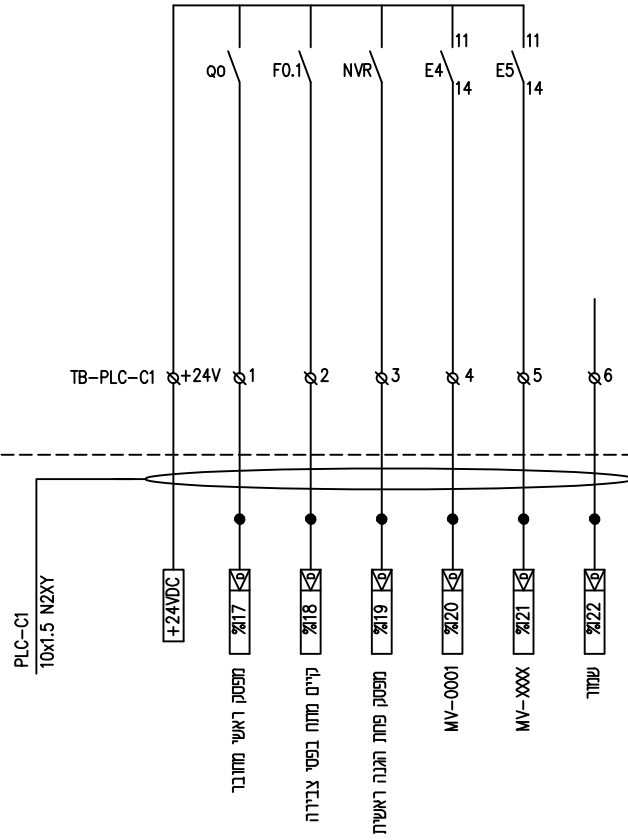

TITLE:		לוח חשמל תוכנית חד קוויית	
PLANT :		שוחת תל קשיים	
DRAWING NO. :		SKT-EL-P3 SH 3 OF 4	
MASTER. DWG. NO. :		COM. DWG. NO. : SKT-EL-P3	
		REV. 0	

A3

REV. 0

לוח חשמל

לוח בקר

מקרא

- ∅ - מהדקים בלוח חשמל
- - מהדקים בלוח בקר