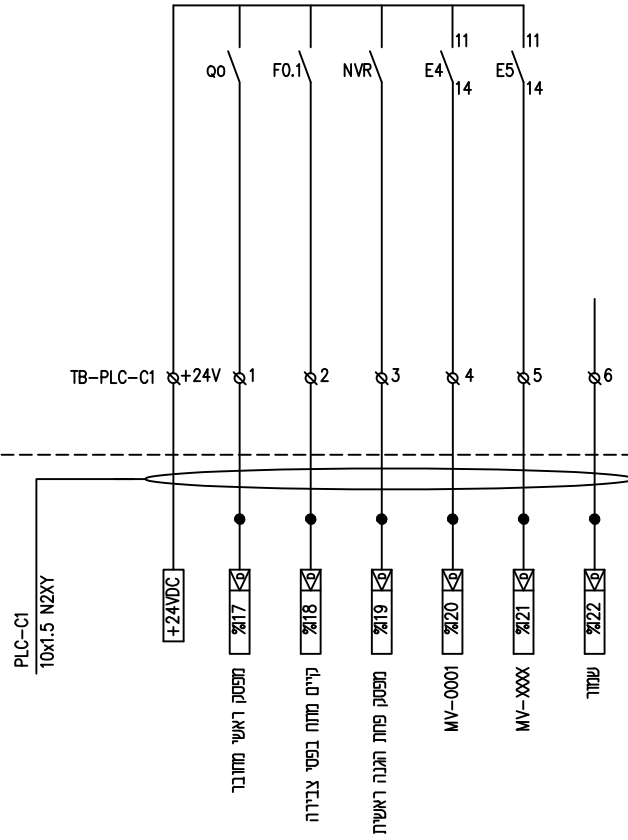

TITLE:		לוח חשמל תוכנית חד קוויית	
PLANT :		שוחת מקורות	
DRAWING NO. :		MKR-EL-P3 SH 3 OF 4	
MASTER. DWG. NO. :		COM. DWG. NO. : MKR-EL-P3	
		REV. 0	

A3

REV. 0

לוח חשמל

לוח בקר

מקרא

- ∅ - מהדקים בלוח חשמל
- - מהדקים בלוח בקר