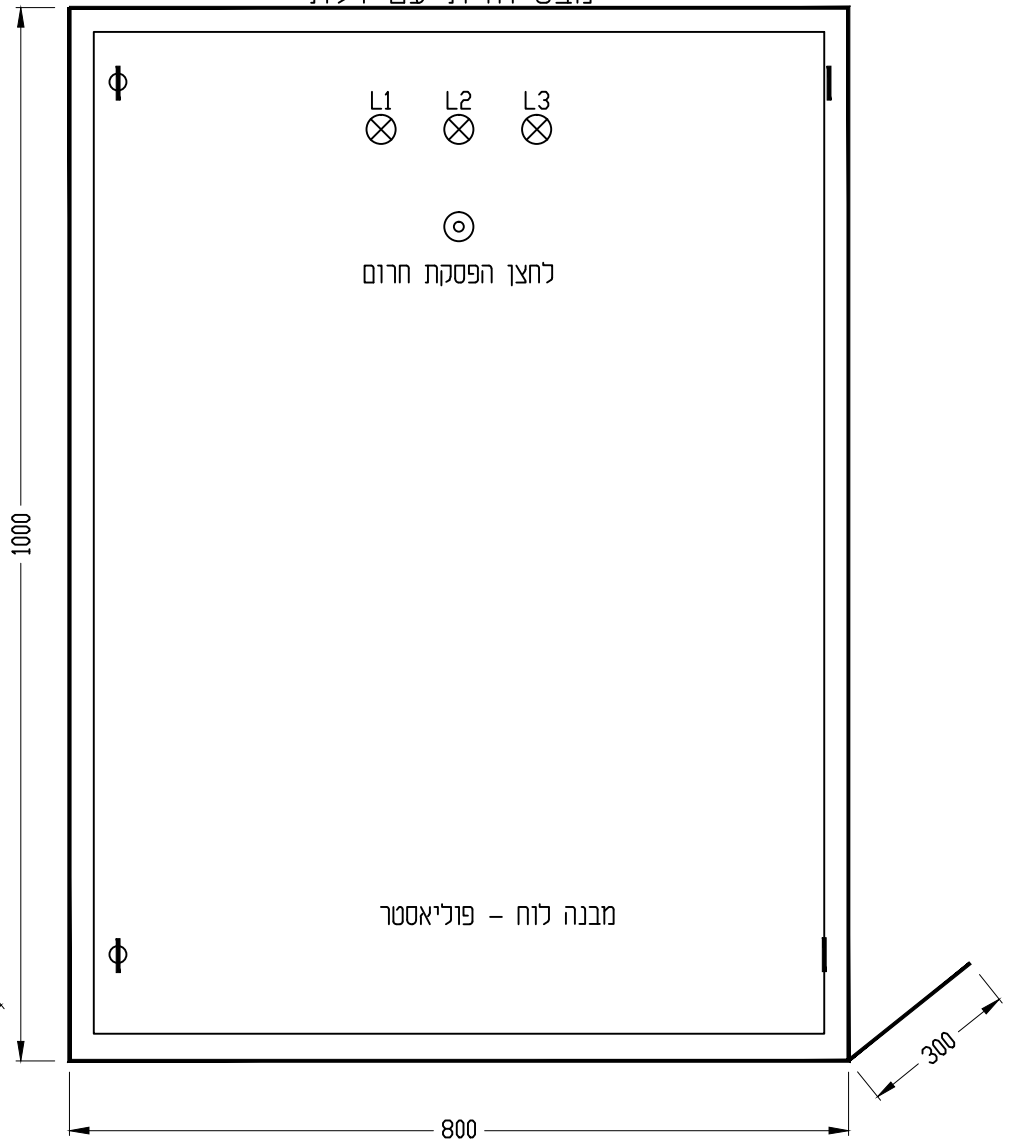

מבט חזית עם דלת

מ.ב.י. הנדסה בע"מ
קהילת דיטומיר 3 תל אביב
טל': 03-6493590 פקס: 03-6493790
דואר אלקטרוני: mundi@netvision.net.il

ISSUE	DATE	DESCRIPTION	Des	Ckd	App	App	APPROVED	BY	DATE
2	28.06.18	למכרז							
1	18.06.18	לאישור							
REVISIONS									

JOB No. 1003			
DESIGN	M.B.	18.06.18	
DRAWN	R.B.	18.06.18	
CHECKED	M.B.		
APPROVED	M.B.		

TITLE:	לוח חשמל - מבס חזית	
PLANT :	שוחת משתלת פי גלילות	A3
DRAWING NO. :	MST-EL-L1	REV. 0
MASTER. DWG. NO. :		COM. DWG. NO. : MST-EL-L1

קו מוצרי דלק בע"מ