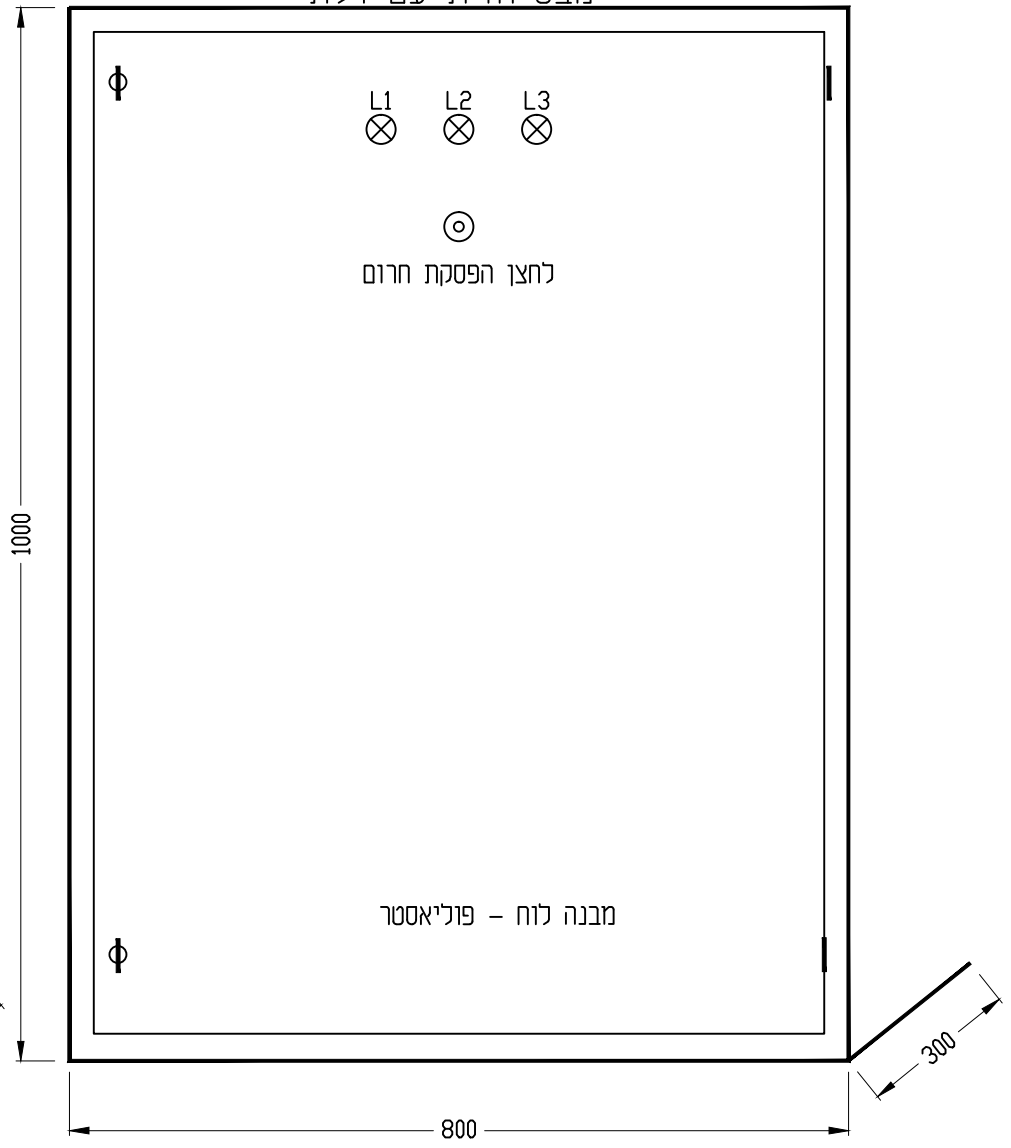

מבט חזית עם דלת

מ.ב.י. הנדסה בע"מ
קהילת דיטומיר 3 תל אביב
טל': 03-6493590 פקס: 03-6493790
דואר אלקטרוני: mundi@netvision.net.il

קו מוצרי דלק בע"מ

ISSUE	DATE	DESCRIPTION	Des	Ckd	App	App	APPROVED	BY	DATE
2	28.06.18	למכרז							
1	18.06.18	לאישור							
REVISIONS									

JOB No. 1003			
DESIGN	M.B.	18.06.18	
DRAWN	R.B.	18.06.18	
CHECKED	M.B.		
APPROVED	M.B.		

TITLE: לוח חשמל - מבט חזית		A3
PLANT: שוחת קדמה		
DRAWING NO.: NHL-EL-L1		REV. 0
MASTER. DWG. NO.:	COM. DWG. NO.:	NHL-EL-L1