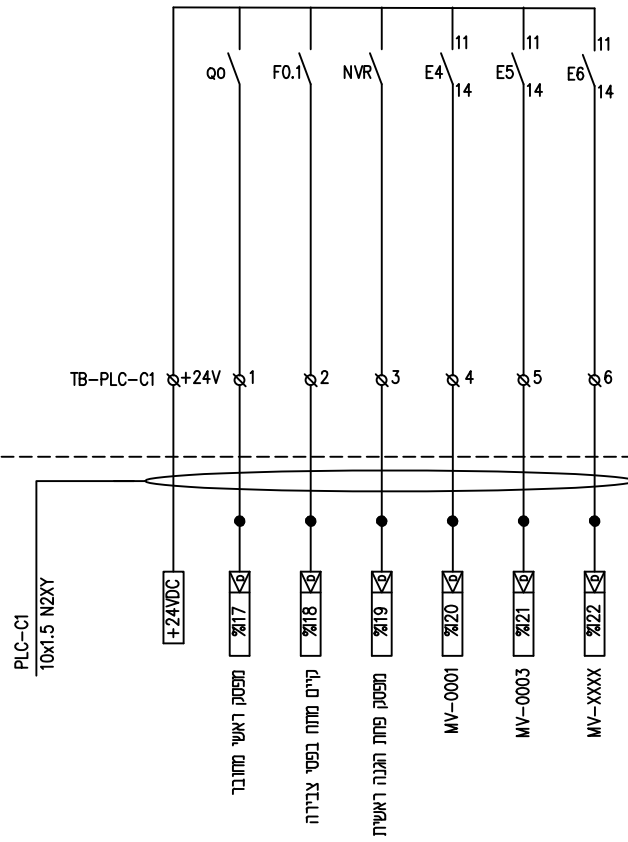

TITLE:		לוח חשמל תוכנית חד קוויית	
PLANT :		שוחת קדמה	
DRAWING NO. :		KDM-EL-P3 SH 3 OF 4	
MASTER. DWG. NO. :		COM. DWG. NO. : KDM-EL-P3	

A3  
REV. 0

לוח חשמל

לוח בקר

מקרא

- ∅ - מהדקים בלוח חשמל
- - מהדקים בלוח בקר