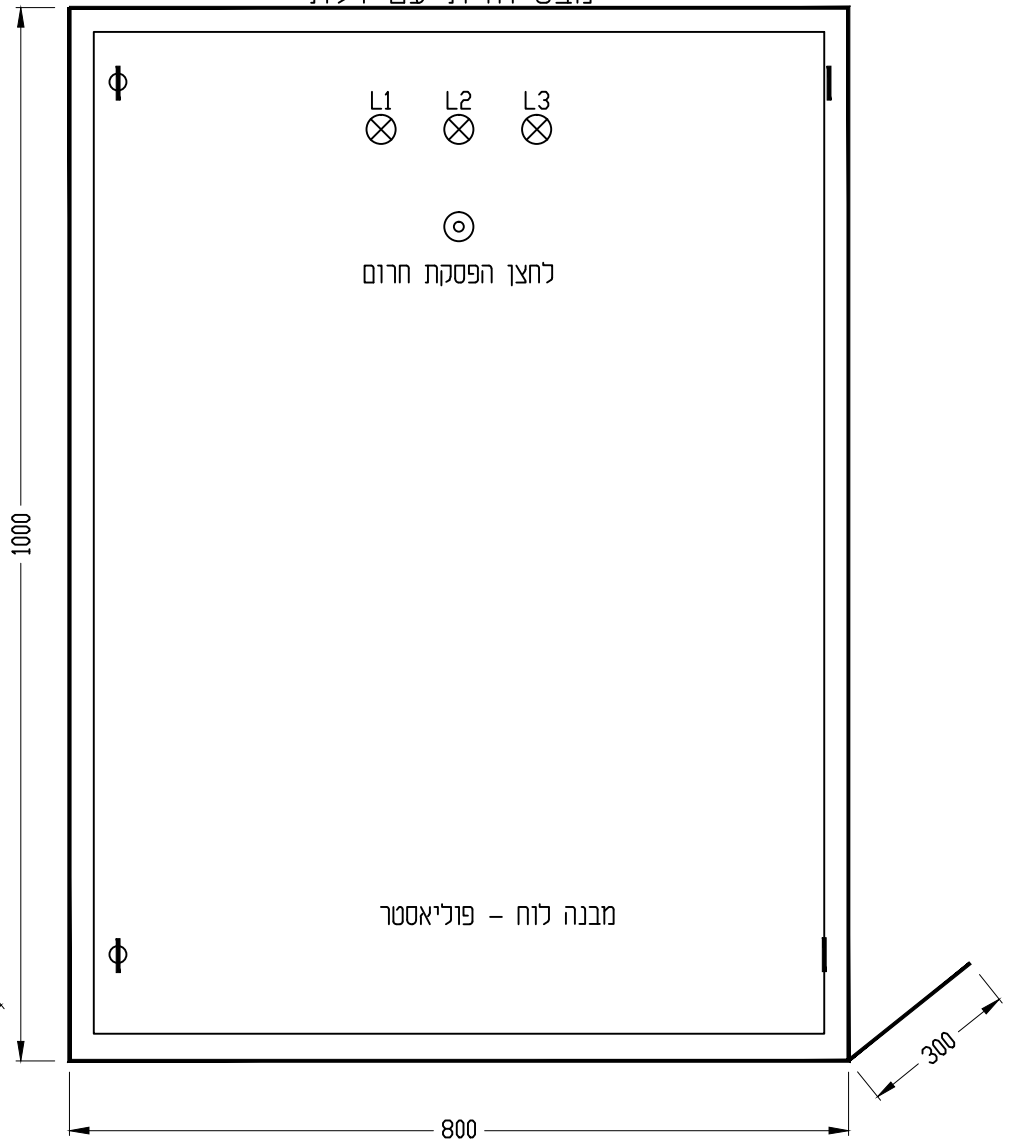

מבט חזית עם דלת

מ.ב.י. הנדסה בע"מ
קהילת דיטומיר 3 תל אביב
טל': 03-6493590 פקס: 03-6493790
דואר אלקטרוני: mundi@netvision.net.il

קו מוצרי דלק בע"מ

ISSUE	DATE	DESCRIPTION	Des	Ckd	App	App	APPROVED
2	28.06.18	למכרז					
1	18.06.18	לאישור					
REVISIONS							

JOB No. 1003			
DESIGN	M.B.	18.06.18	
DRAWN	R.B.	18.06.18	
CHECKED	M.B.		
BY	M.B.	DATE	

TITLE:	לוח חשמל - מבט חזית	
PLANT :	תחנת קצה רמת דוד	
DRAWING NO. :	RMD-EL-L1	A3 REV. 0
MASTER. DWG. NO. :		COM. DWG. NO. : RMD-EL-L1